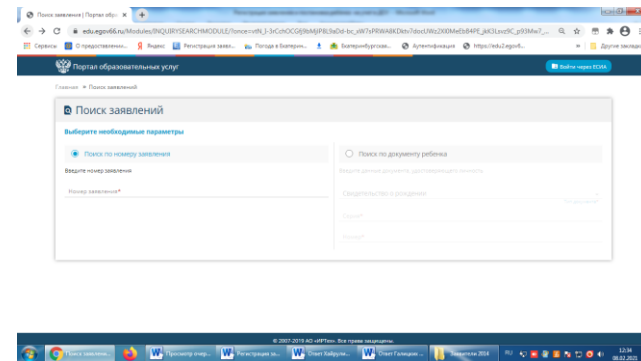

6. Выбрать окно «Поиск заявления»
7. Выбрать необходимые параметры «Поиск по номеру заявления» или «Поиск по документу ребенка»