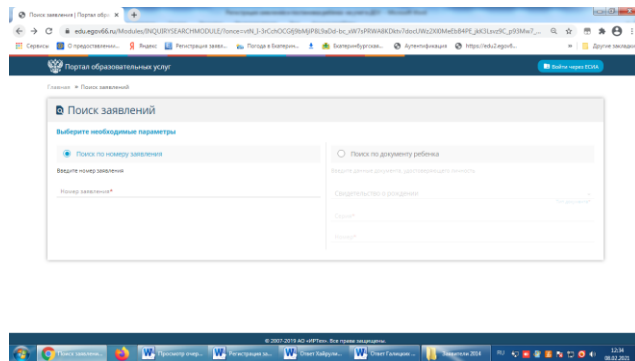

Просмотр очереди в единой автоматизированной системе на Портале образовательных услуг

- 1 Для просмотра очереди в МАДОУ необходимо перейти по ссылке <http://edu.egov66.ru/>

2. Выбрать окно «Поиск заявления»
3. Выбрать необходимые параметры «Поиск по номеру заявления» или «Поиск по документу ребенка»

4. Обращайте внимание на статус обращения:
- **«очередник»** - означает, что ребенок зарегистрирован в очереди и очередь не подошла (номер очереди отслеживать в таблице "позиция в очереди"),
 - **«направлен в МАДОУ»** - означает, что ребенку выделено место в детский сад, который отображается в системе.
5. Распределение мест в МАДОУ города Верхняя Пышма осуществляется автоматизированной системой в соответствии с общей очередностью и наличием свободных мест. Согласно пункта 20 постановления администрации городского округа Верхняя Пышма от 06.03.2020 № 182 «каждая учетная запись в автоматизированной системе рассматривается на предмет включения в поименный список для зачисления детей в МДОУ, территориально закрепленной за адресом проживания ребенка, указанного заявителем. При отсутствии мест для данного возраста учетная запись рассматривается по мере удаления от места жительства в детские сады по городу, городскому округу».
6. После направления ребенка в МАДОУ, родителю необходимо обратиться к заведующему МАДОУ.